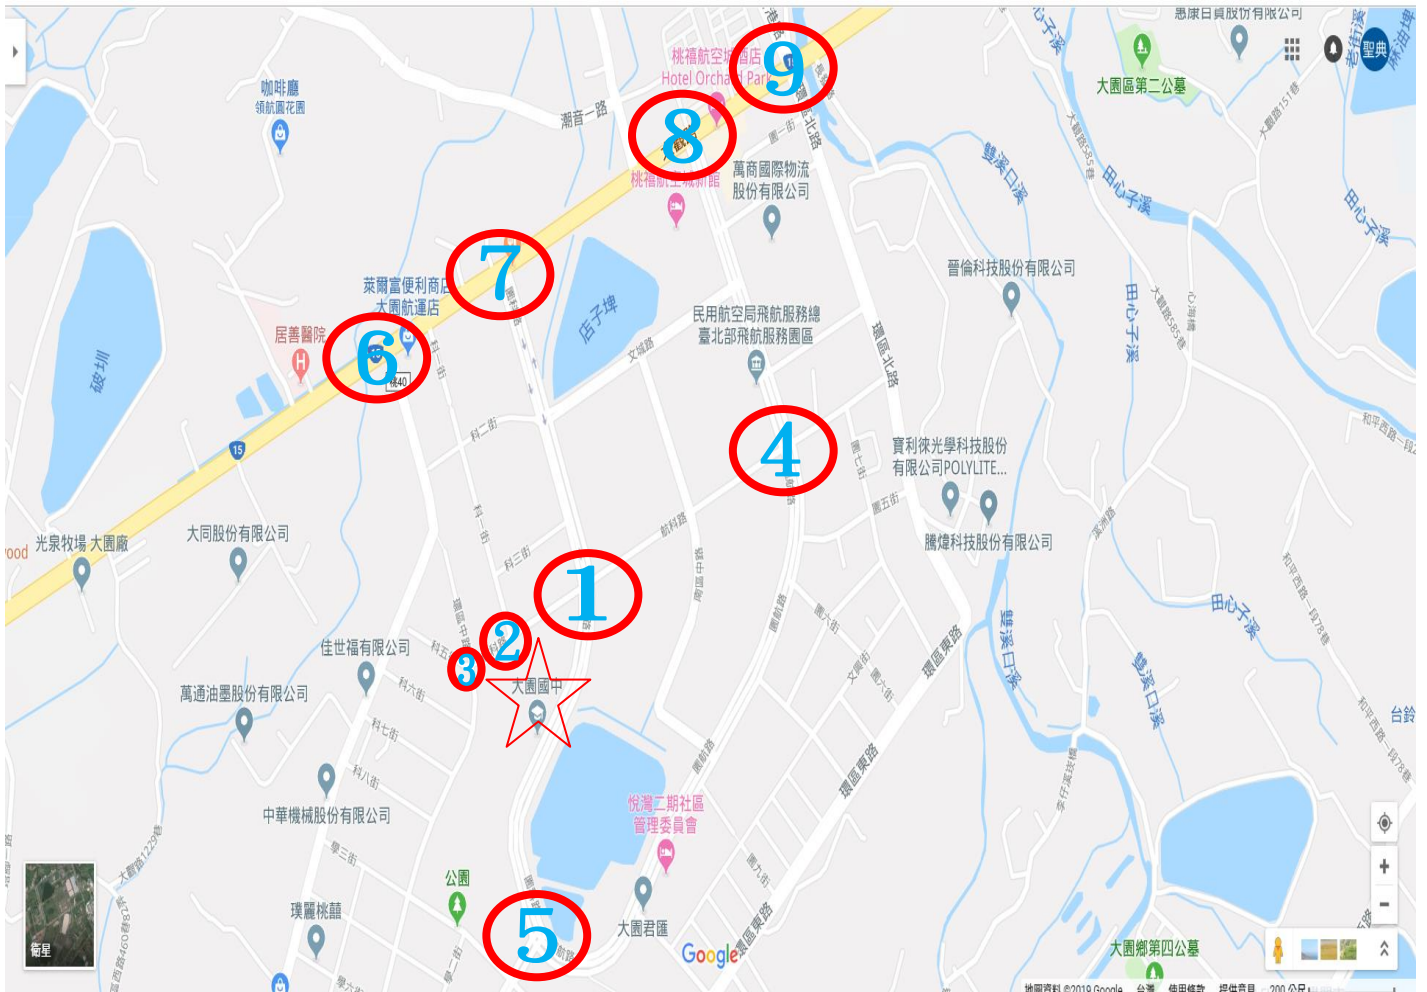

大園國中學區安全地圖

※地圖中標示地點為學區交通危險路段，請學生務必注意安全、小心通過！

一、大園國中學校附近危險路段：

大園國中

- 編號 1：園科路與航科路交界路口。
- 編號 2：航科路與科一街交界路口。
- 編號 3：航科路與環區中路交界路口。
- 編號 4：航科路與園航路交界路口。
- 編號 5：園科路與園學路交界路口。
- 編號 6：環區西路與大觀路交界路口。
- 編號 7：園科路與大觀路交界路口。
- 編號 8：環區北路與大觀路交界路口。
- 編號 9：環區北路與大觀路交界路口。

※危險區域實地照片、說明：

1. 園科路與航科路交界路口

※說明：學校附近路口轉彎處尤其是上學時車流量大，家長接送車輛違規頻繁。家長接送車輛會由園科路快車道迴轉至慢車道，需要多加留意。交通號誌已設立；但是，未遵守號誌車輛會與直行的車輛發生堵塞情況。

2. 航科路與科一街交界路口

※說明：學校車輛出入口位置，已設立交通號誌。需要多留意未遵守號誌的車輛。

3. 航科路與環區中路交界路口

※說明：學校附近路口，已設立交通號誌。需要多留意未遵守號誌的車輛。

4. 航科路與園航路交界路口

※說明：學校附近路口，上、放學時車流量大，交通號誌已設立；未遵守號誌的車輛會發生堵塞情況。

5. 園科路與園學路交界路口

※說明：學校附近路口，已設立交通號誌。
需要多留意未遵守號誌的車輛。

6. 環區西路與大觀路交界路口

※說明：學校附近路口，上、放學時車流量大，交通號誌已設立；未遵守號誌的車輛會發生堵塞情況。

7. 園科路與大觀路交界路口

※說明：學校附近路口，上、放學時車流量大，交通號誌已設立；未遵守號誌的車輛會發生堵塞情況。

8. 大觀路與園航路交界路口

※說明：學校附近路口，已設立交通號誌。
需要多留意未遵守號誌的車輛。

9. 環區北路與大觀路交界路口

※說明：學校附近路口，上、放學時車流量大，交通號誌已設立；未遵守號誌的車輛會發生堵塞情況。